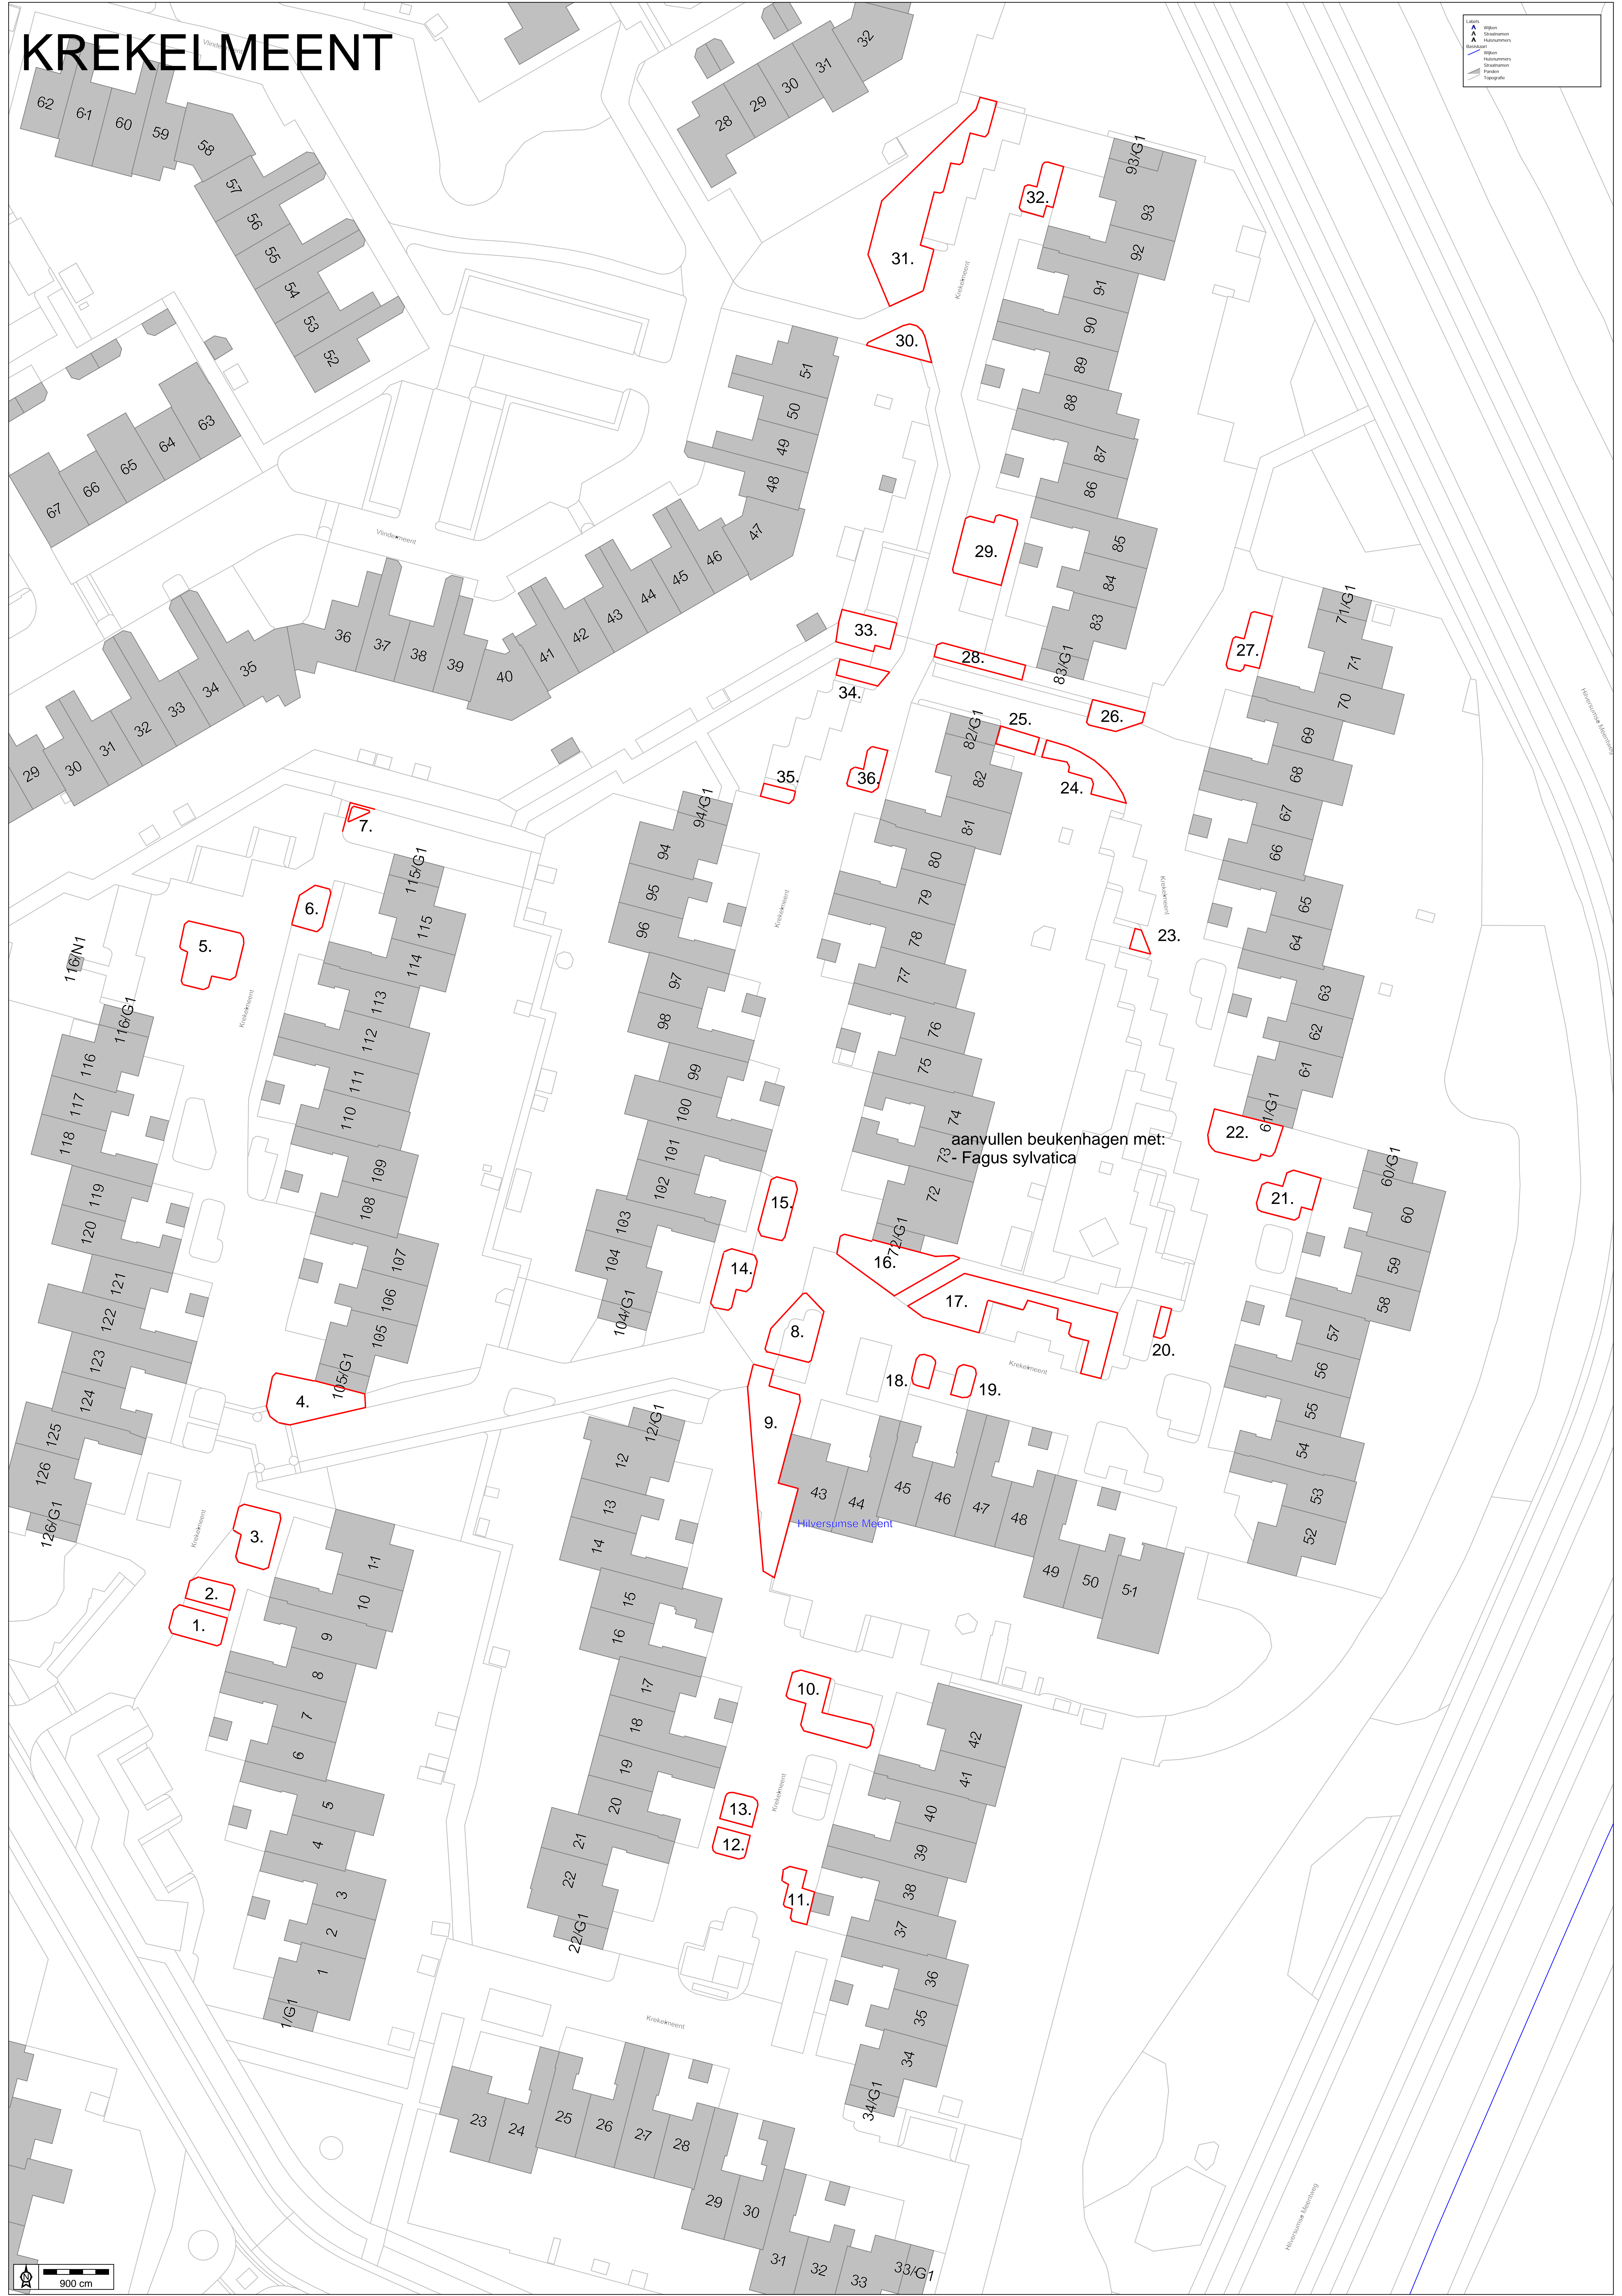

# KREKELMEENT

aanvullen beukenhagen met:  
- Fagus sylvatica